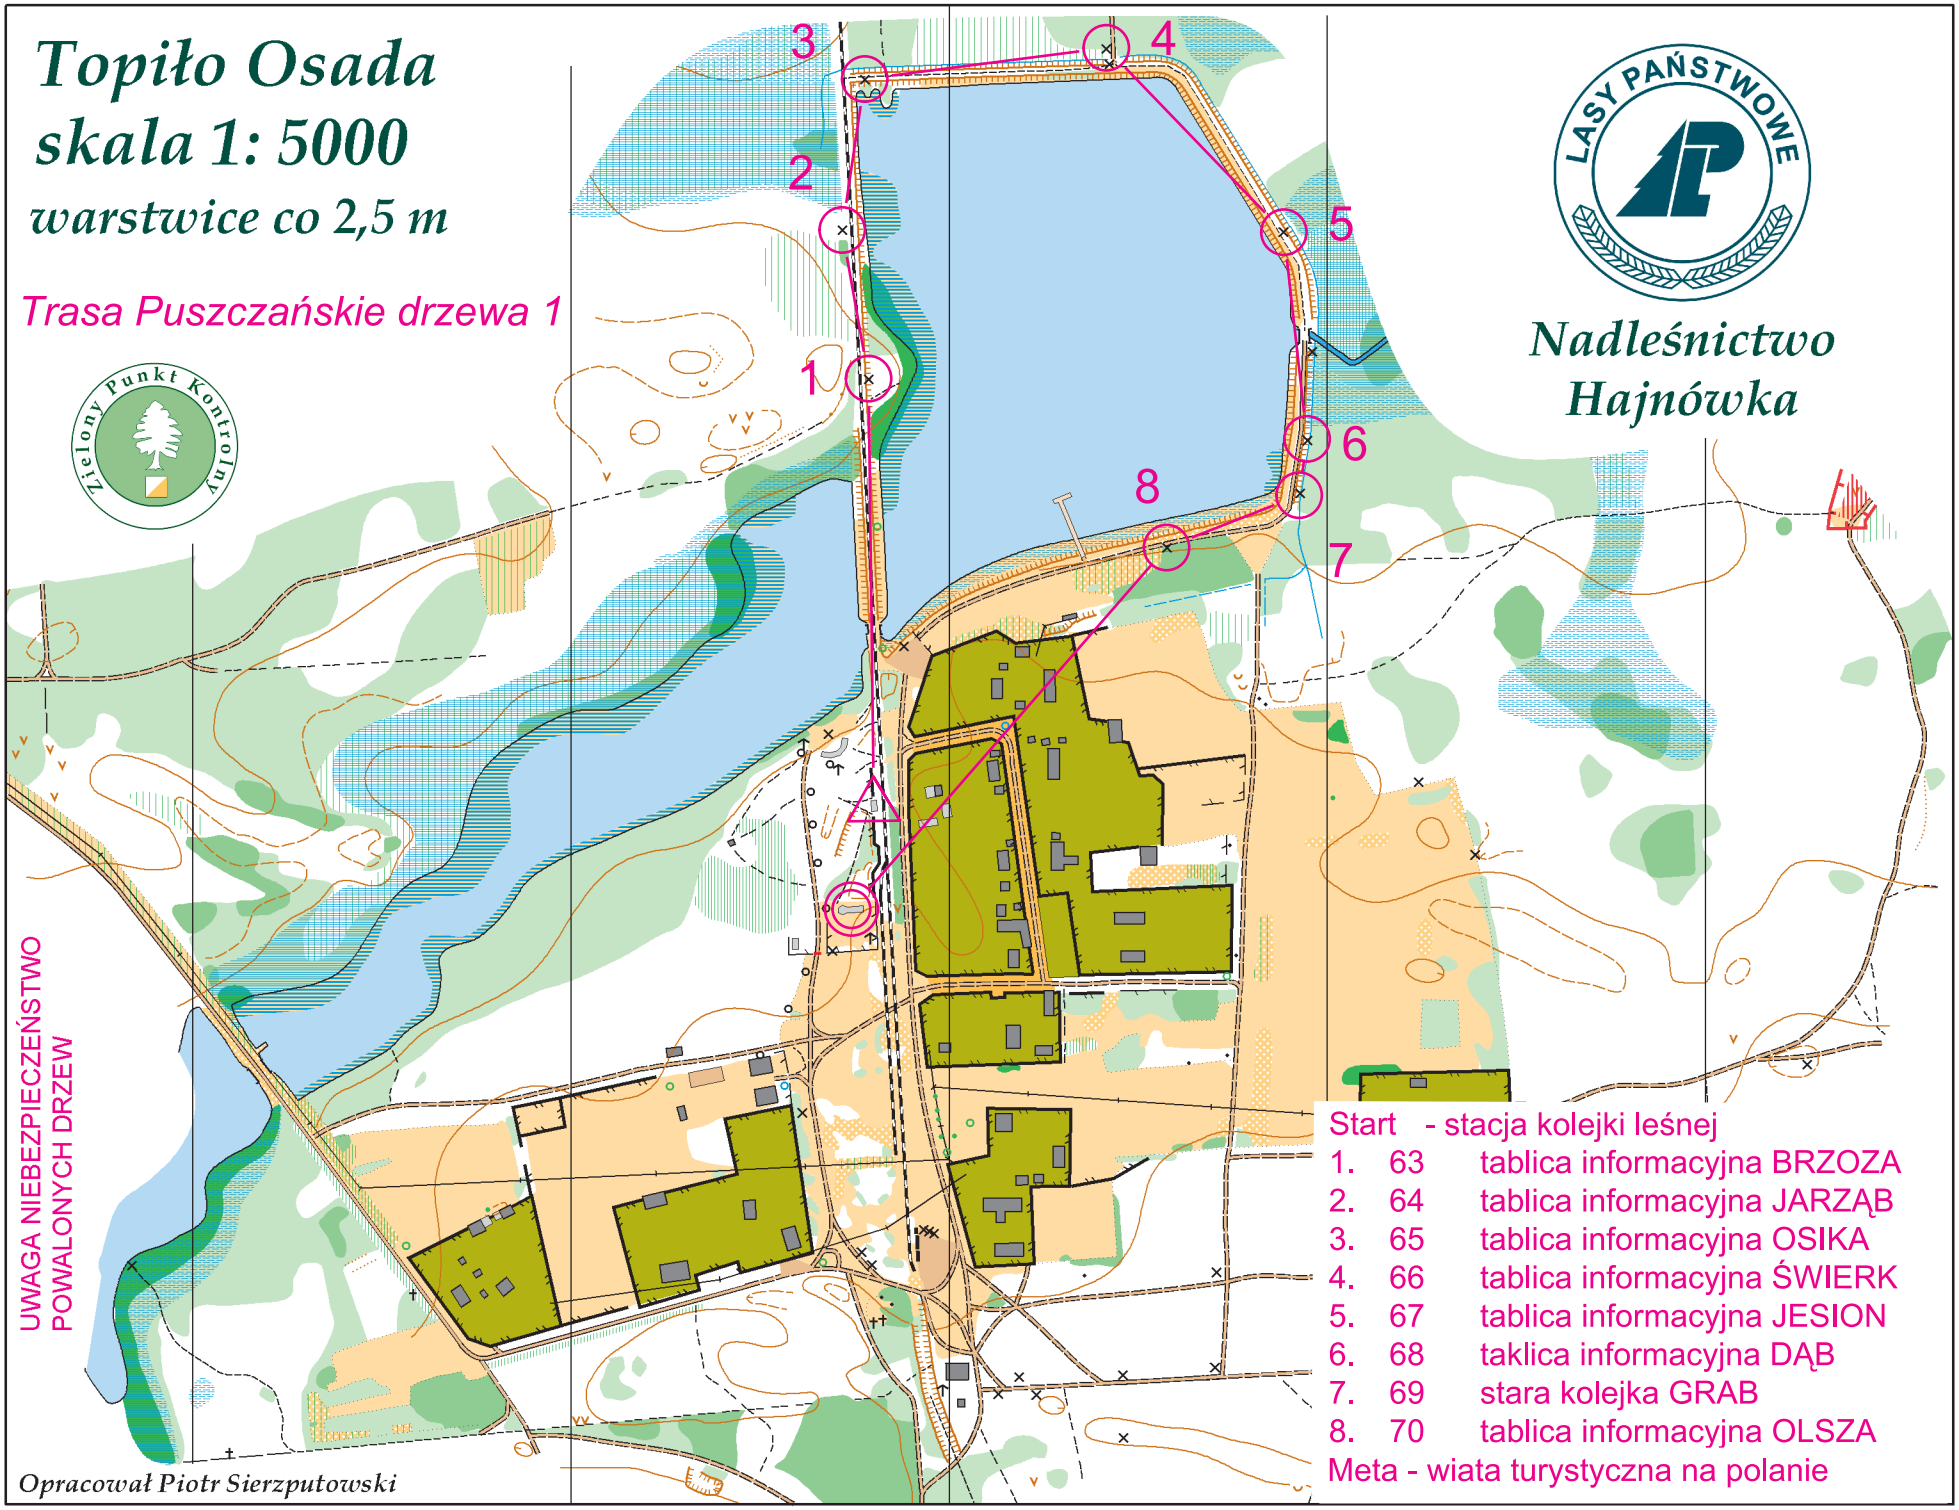

# Topiło Osada

skala 1: 5000  
warstwie co 2,5 m

Nadleśnictwo  
Hajnówka

Trasa Puszczańskie drzewa 1

UWAGA NIEBEZPIECZEŃSTWO  
POWALONYCH DRZEW

- Start - stacja kolejki leśnej
1. 63 tablica informacyjna BRZOZA
  2. 64 tablica informacyjna JARZĄB
  3. 65 tablica informacyjna OSIKA
  4. 66 tablica informacyjna ŚWIERK
  5. 67 tablica informacyjna JESION
  6. 68 tablica informacyjna DĄB
  7. 69 stara kolejka GRAB
  8. 70 tablica informacyjna OLSZA
- Meta - wiaty turystyczna na polanie