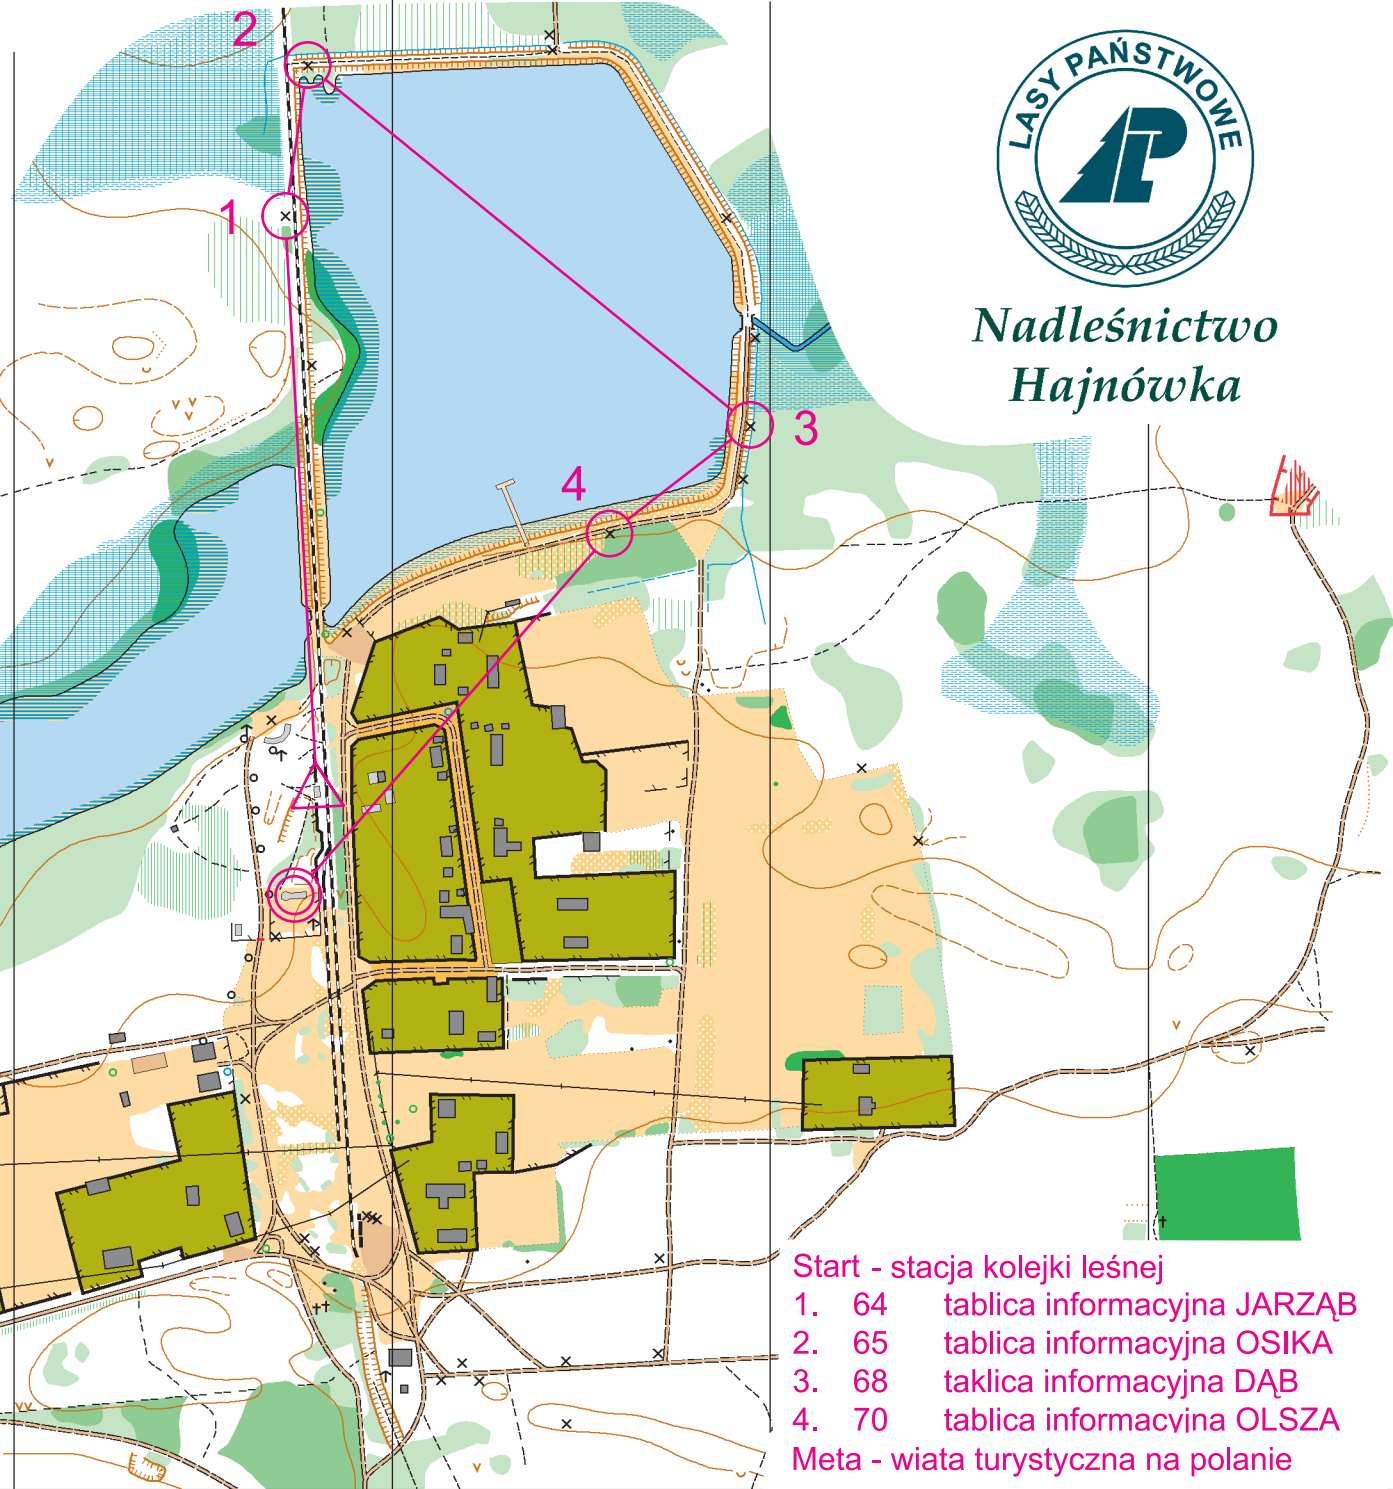

Topiło Osada

skala 1: 5000
warstwie co 2,5 m

Trasa sport.-edukacyjna E

Nadleśnictwo
Hajnówka

UWAGA NIEBEZPIECZEŃSTWO
POWALONYCH DRZEWEK

- Start - stacja kolejki leśnej
- 1. 64 tablica informacyjna JARZĄB
 - 2. 65 tablica informacyjna OSIKA
 - 3. 68 taklica informacyjna DĄB
 - 4. 70 tablica informacyjna OLSZA
- Meta - wiata turystyczna na polanie