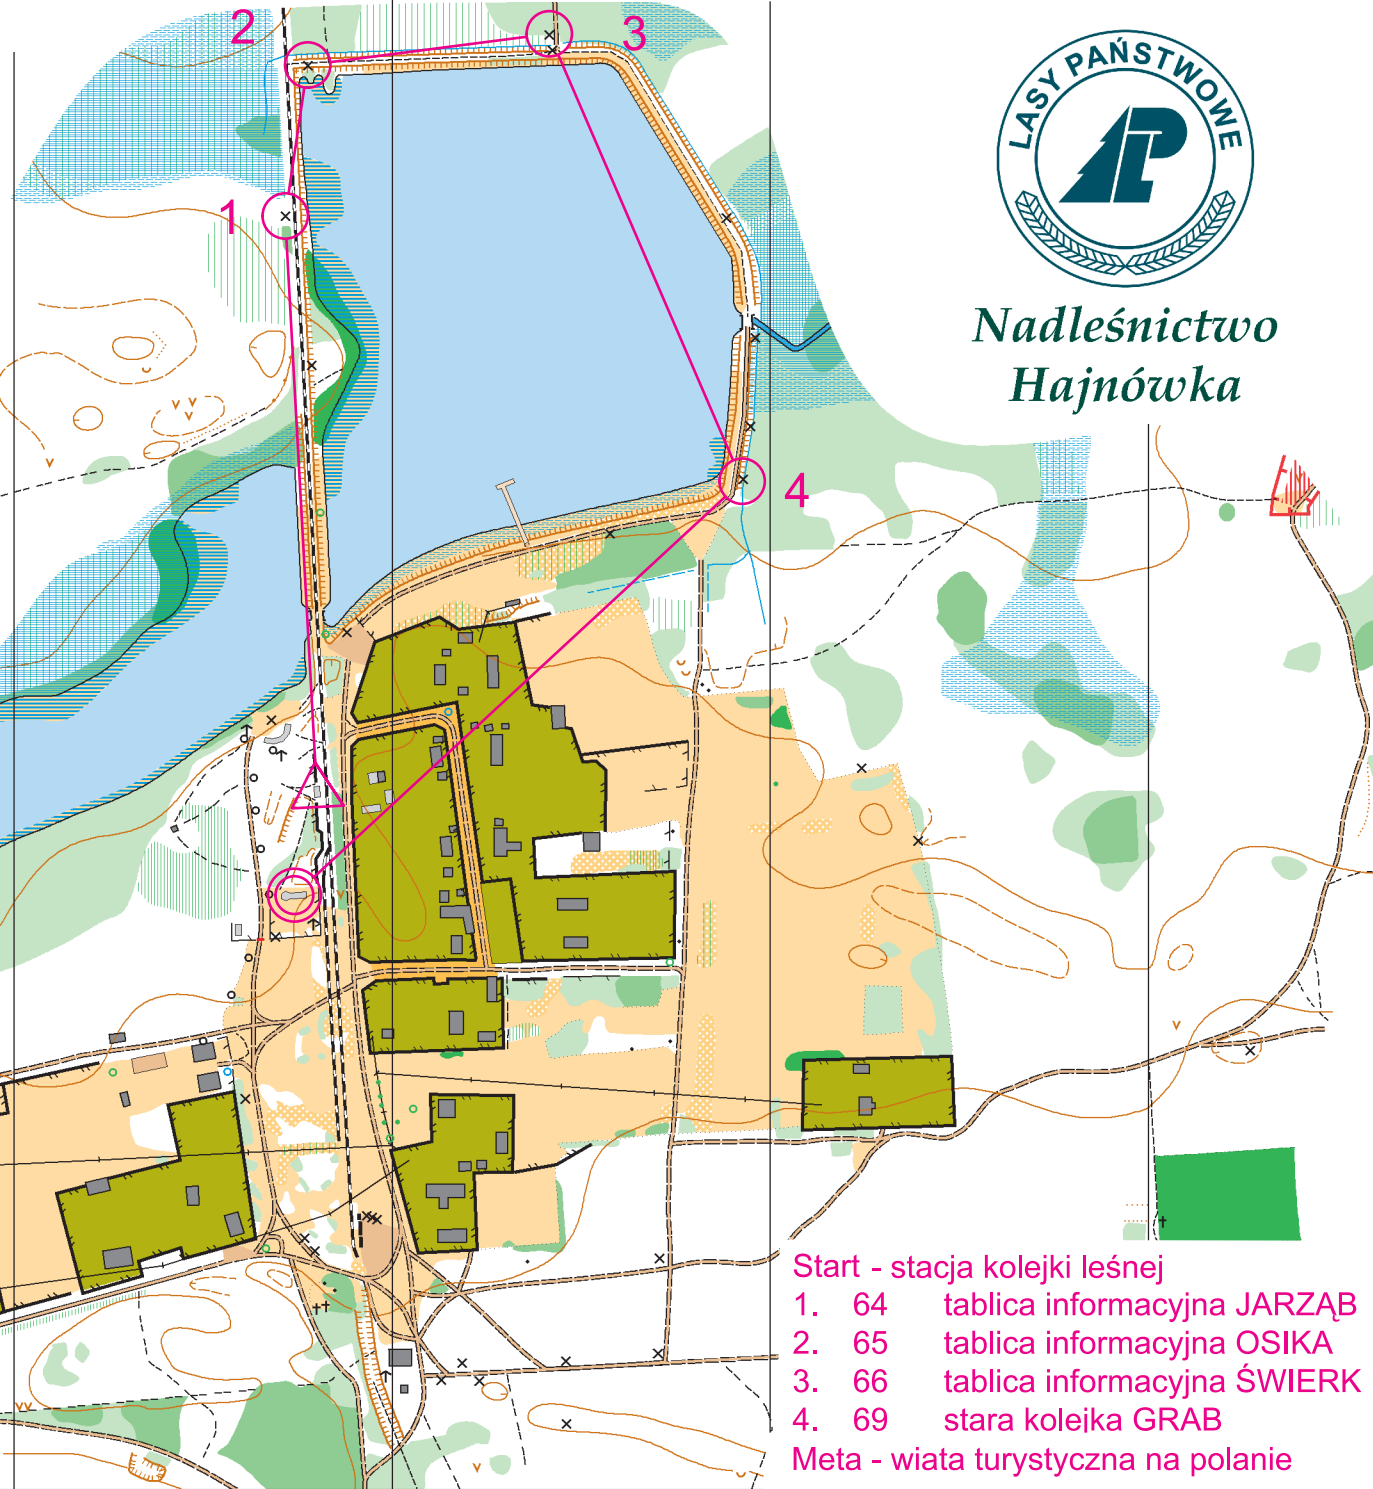

Topiło Osada

skala 1: 5000
warstwie co 2,5 m

Trasa sport.-edukacyjna D

Nadleśnictwo
Hajnówka

UWAGA NIEBEZPIECZEŃSTWO
POWALONYCH DRZEW

- Start - stacja kolejki leśnej
- 1. 64 tablica informacyjna JARZĄB
 - 2. 65 tablica informacyjna OSIKA
 - 3. 66 tablica informacyjna ŚWIERK
 - 4. 69 stara kolejka GRAB
- Meta - wiata turystyczna na polanie