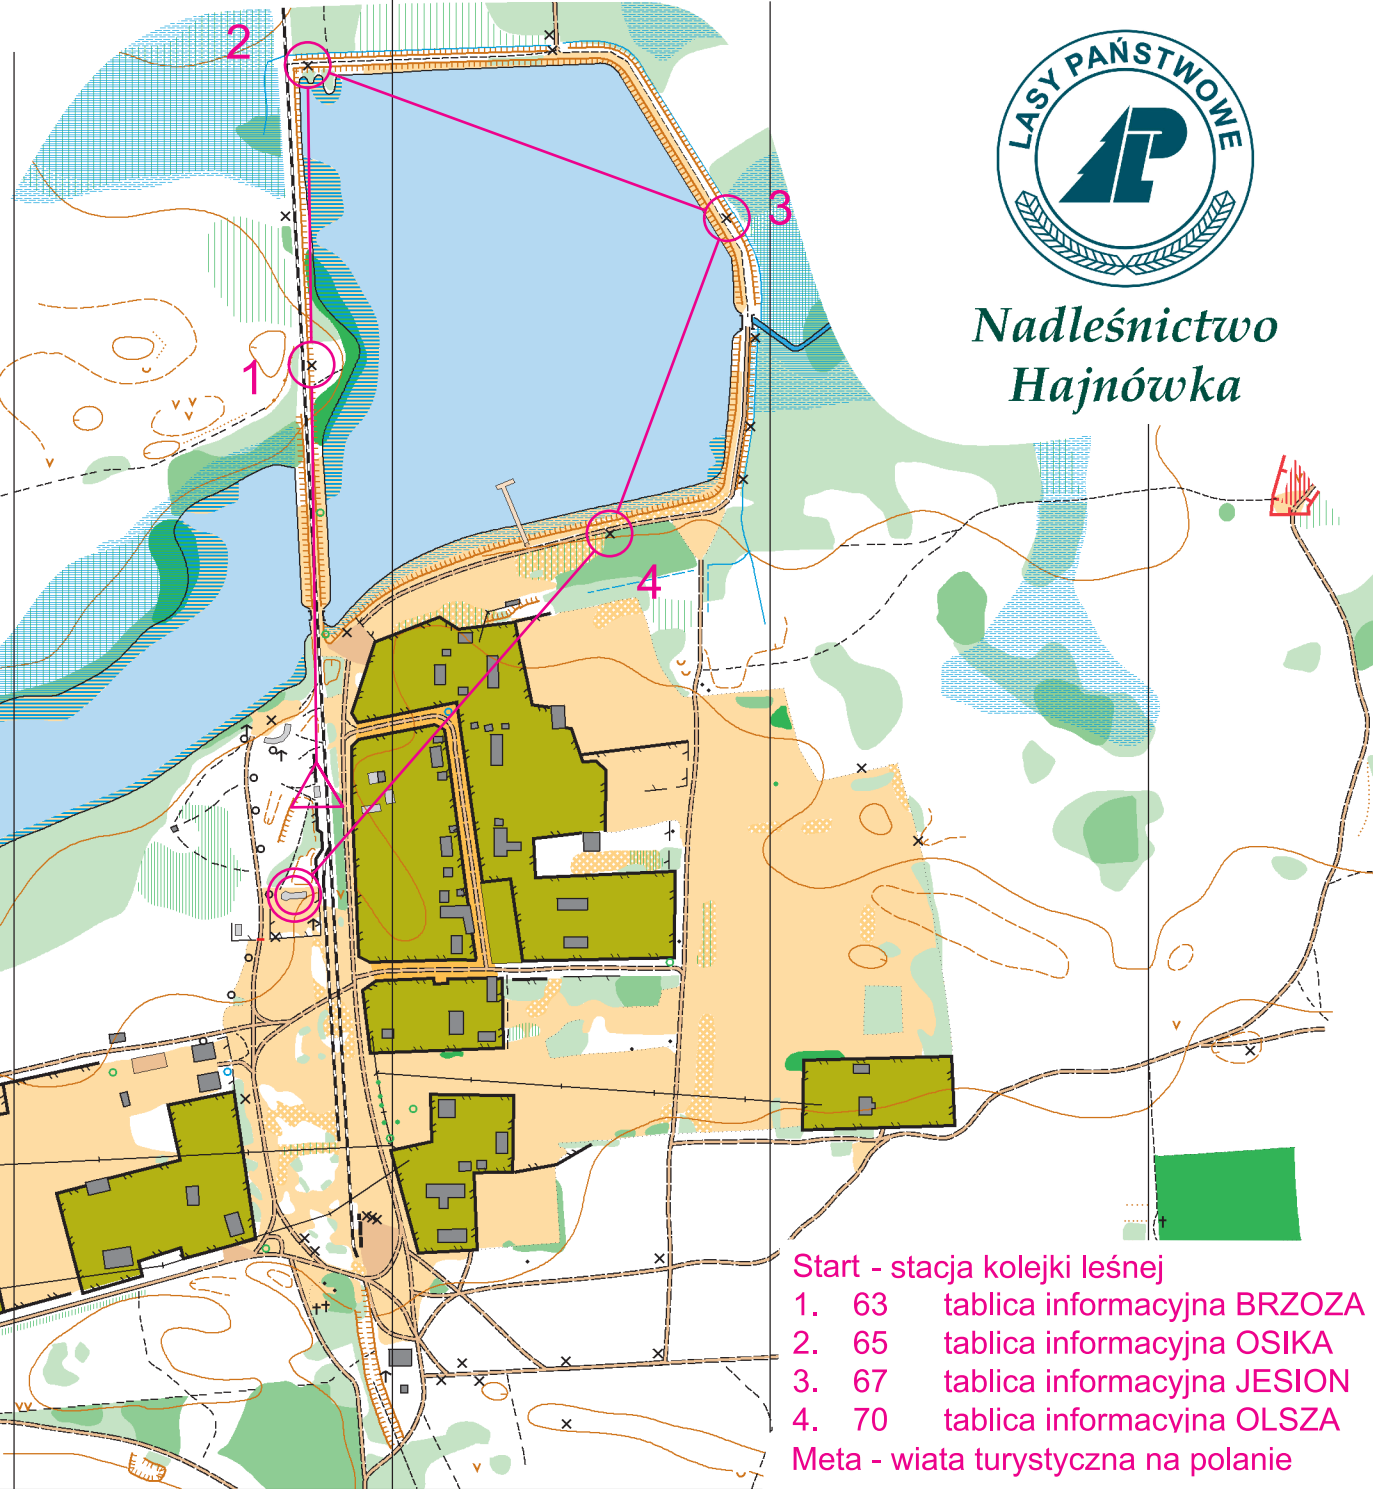

# Topiło Osada

skala 1: 5000  
warstwie co 2,5 m

Nadleśnictwo  
Hajnówka

Trasa sport.-edukacyjna A

UWAGA NIEBEZPIECZEŃSTWO  
POWALONYCH DRZEW

- Start - stacja kolejki leśnej
- 1. 63 tablica informacyjna BRZOZA
  - 2. 65 tablica informacyjna OSIKA
  - 3. 67 tablica informacyjna JESION
  - 4. 70 tablica informacyjna OLSZA
- Meta - wiata turystyczna na polanie